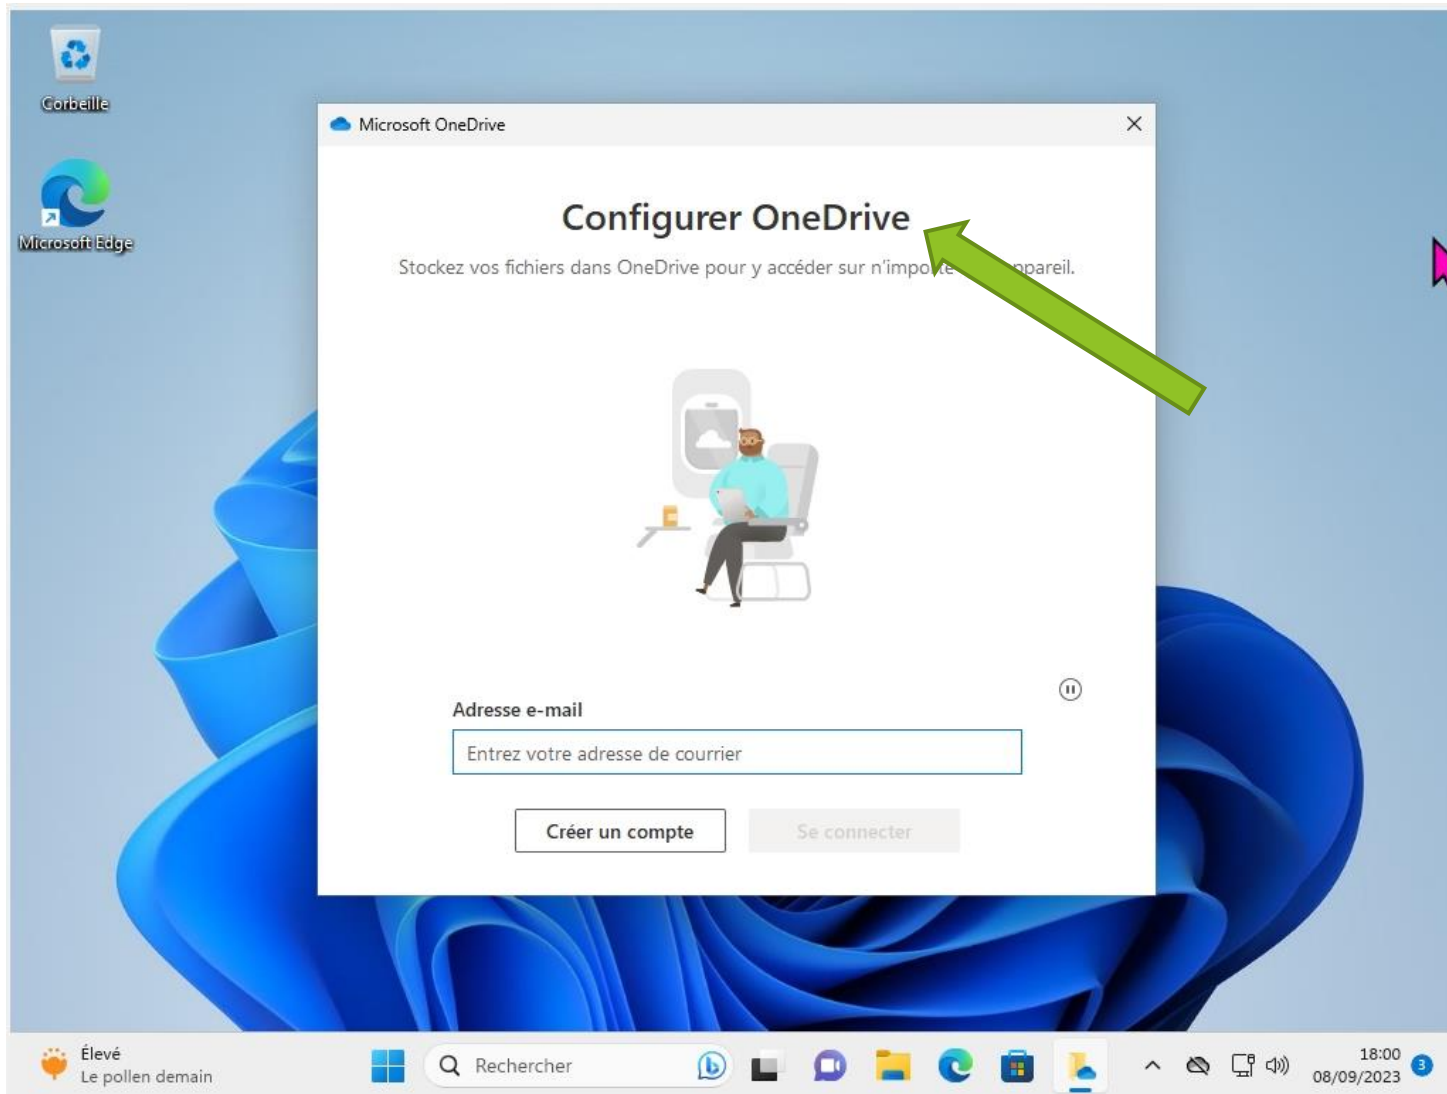

Naviguer sur Internet avec Edge

Bien utiliser Windows 11

Sauvegarder ses données dans le Cloud

Bien utiliser Windows 11

The screenshot displays the Windows 11 Task Manager Performance tab. The left sidebar shows navigation options: Gestionnaire des tâches, Processus, Performance (selected), Historique des applications, Applications de démarrage, Utilisateurs, Détails, and Services. The main area shows performance metrics for the CPU (Intel(R) Core(TM) i5-4570 CPU @ 3.20GHz) with a usage graph and a table of specifications. A mouse cursor is hovering over the 'En savoir plus' button in the top right corner of the Performance window.