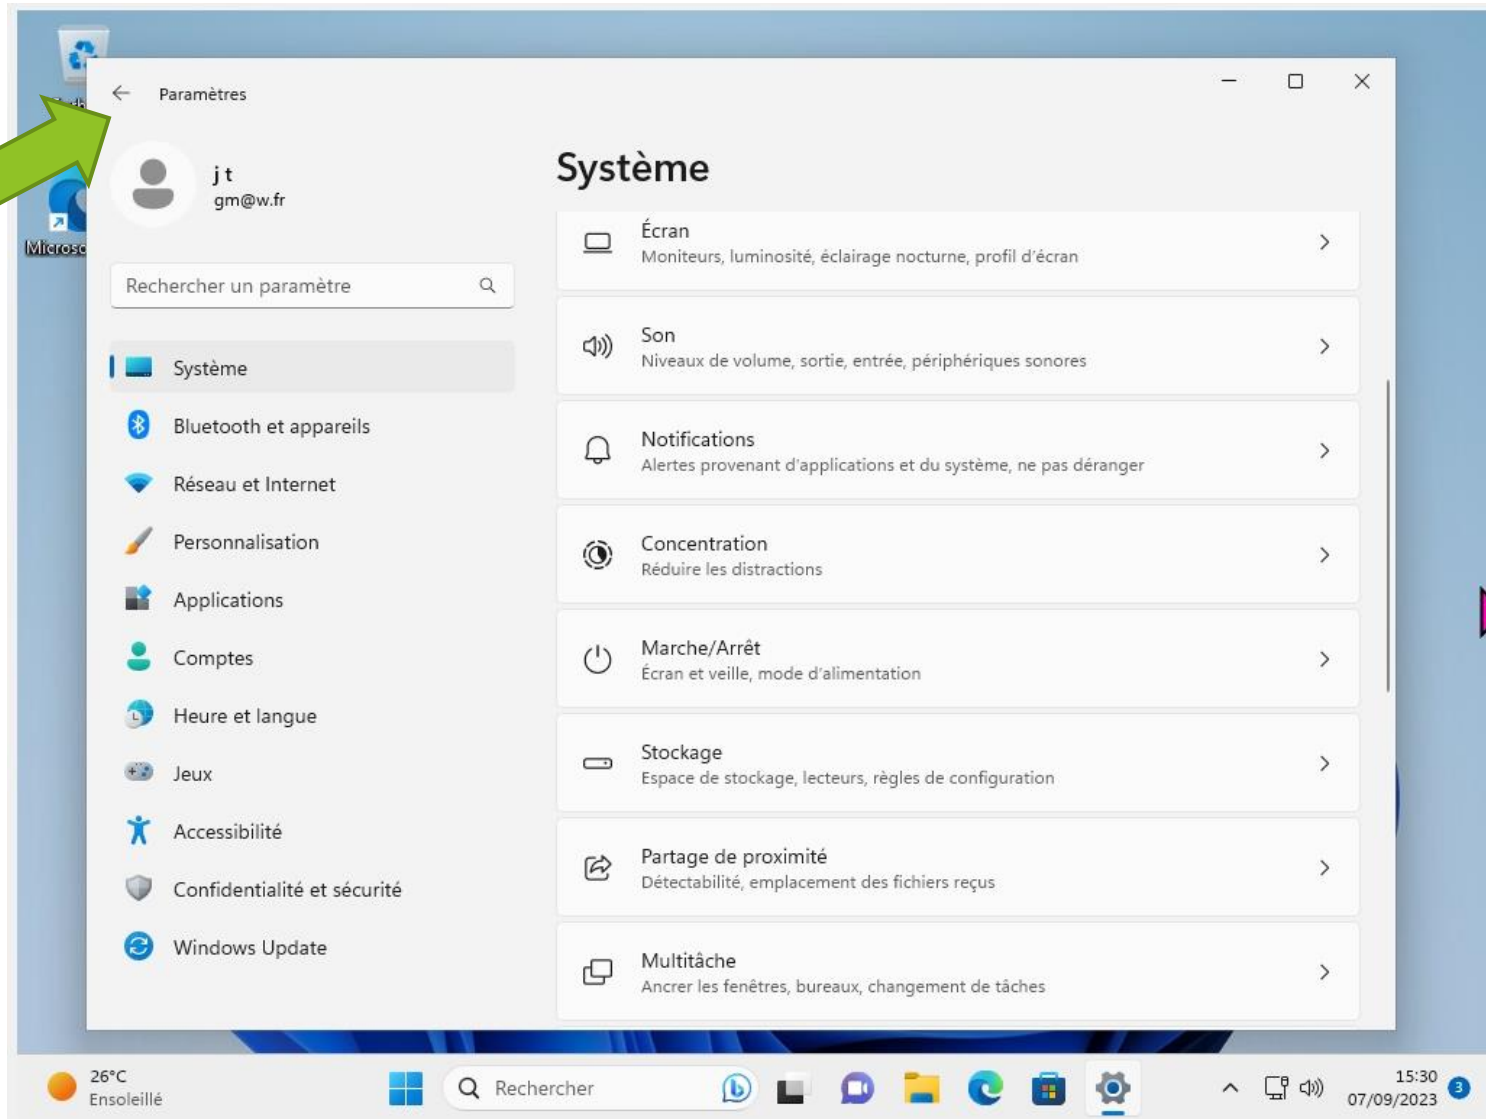

Géolocalisation

Bien utiliser Windows 11

Affichage et arrière-plan

Bien utiliser Windows 11

Affichage et arrière-plan

Bien utiliser Windows 11

Paramètres et réglages

Bien utiliser Windows 11

Naviguer sur Internet avec Edge

Bien utiliser Windows 11

Sauvegarder ses données dans le Cloud

Bien utiliser Windows 11

The screenshot displays the Windows 11 Task Manager Performance tab. The left sidebar shows navigation options: Gestionnaire des tâches, Processus, Performance (selected), Historique des applications, Applications de démarrage, Utilisateurs, Détails, and Services. The main area shows performance metrics for the CPU (Intel(R) Core(TM) i5-4570 CPU @ 3.20GHz) with a usage graph and a table of specifications. A mouse cursor is hovering over the 'En savoir plus' button in the top right corner of the Performance window.