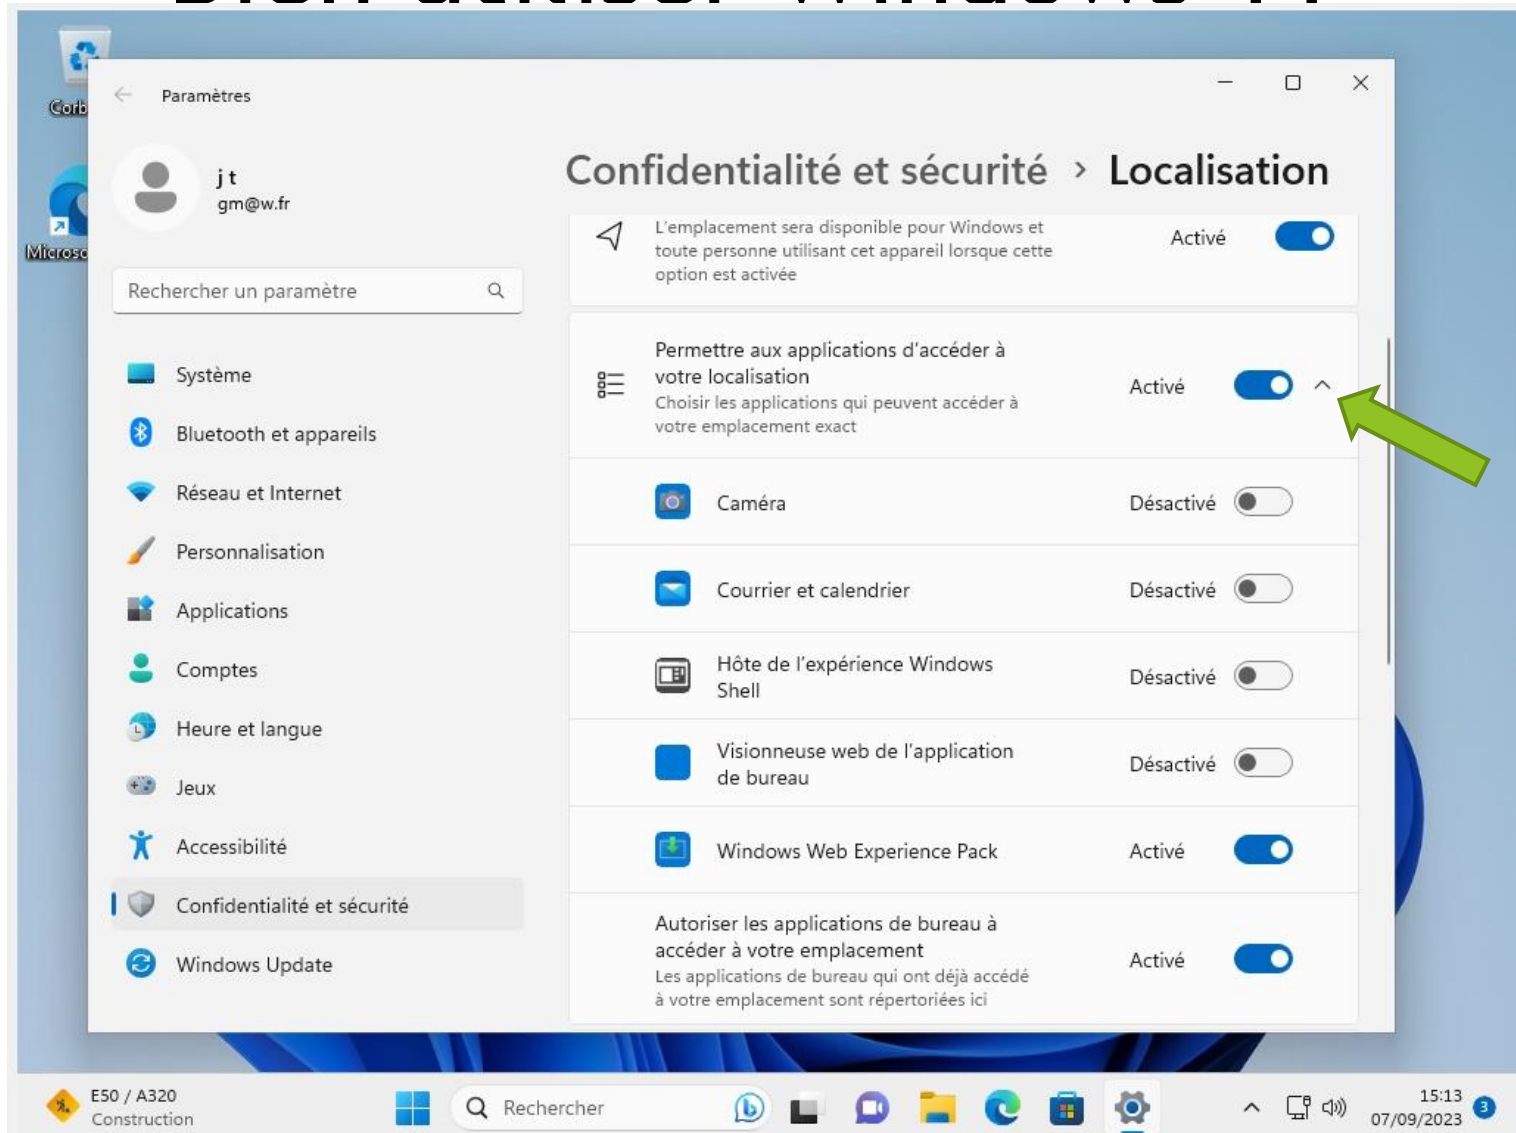

Windows est plus performant lorsque les paramètres et les fichiers sont automatiquement synchronisés

Se connecter plutôt avec un compte local

26°C Ensoleillé

Rechercher

14:53 07/09/2023

Bien utiliser Windows 11

Géolocalisation

Bien utiliser Windows 11

Affichage et arrière-plan

Bien utiliser Windows 11

Affichage et arrière-plan

Bien utiliser Windows 11

Paramètres et réglages

Bien utiliser Windows 11