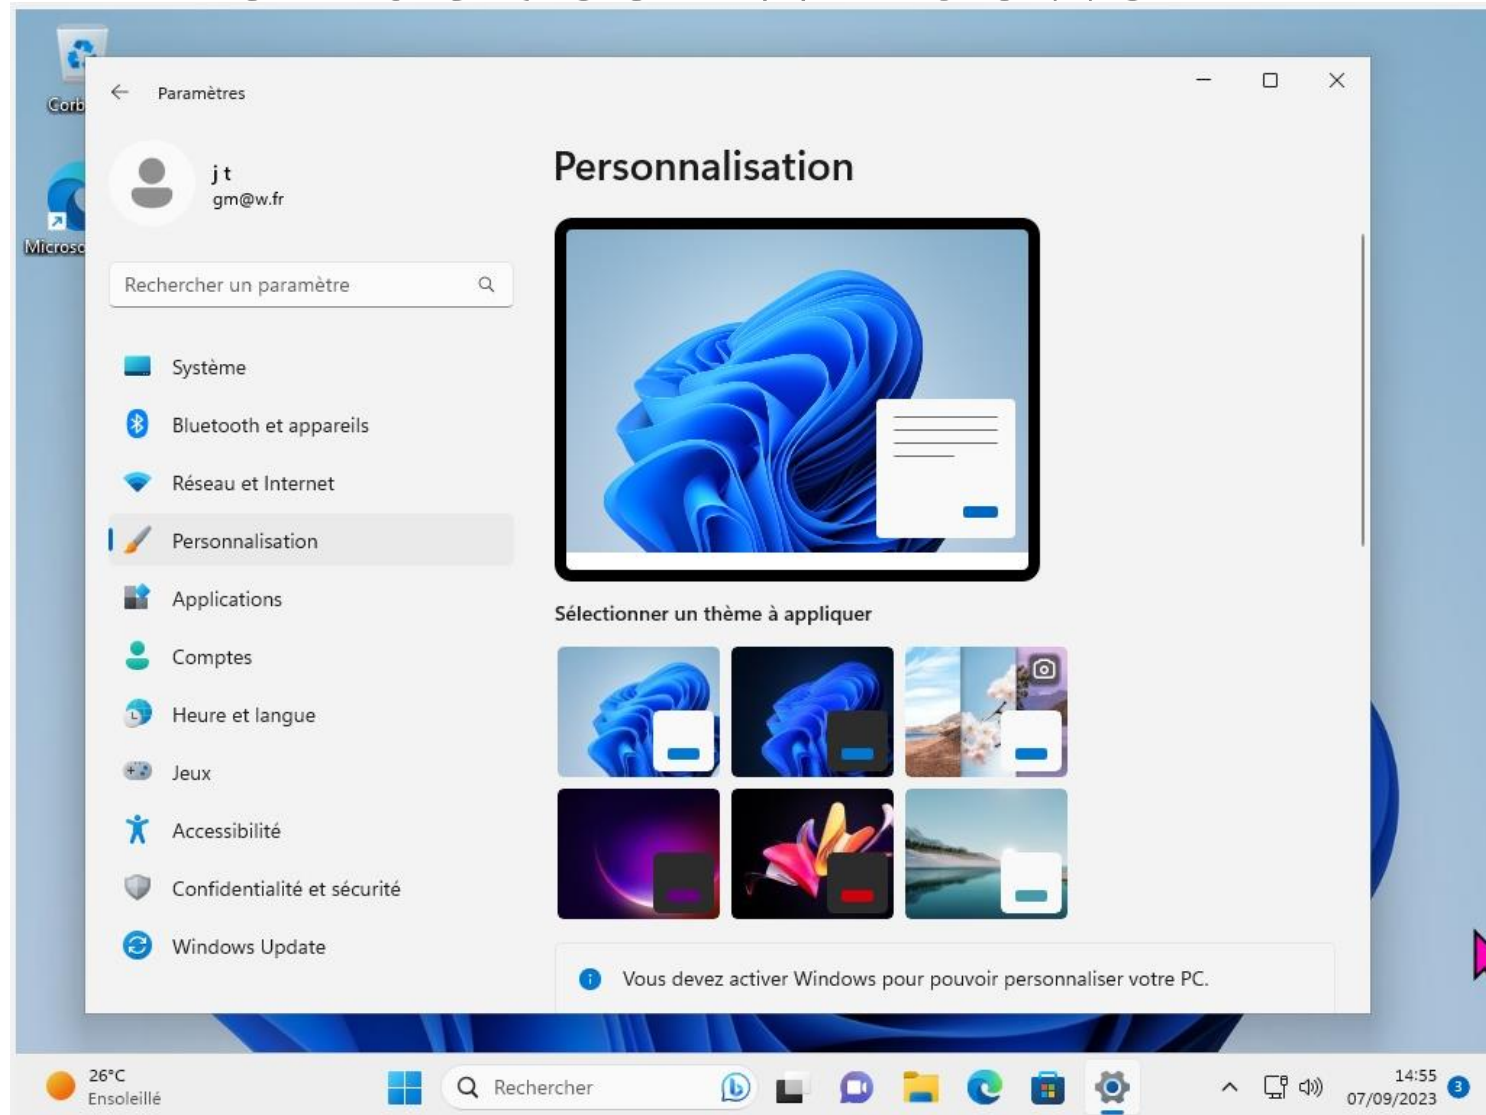

Bien utiliser Windows 11

Affichage et arrière-plan