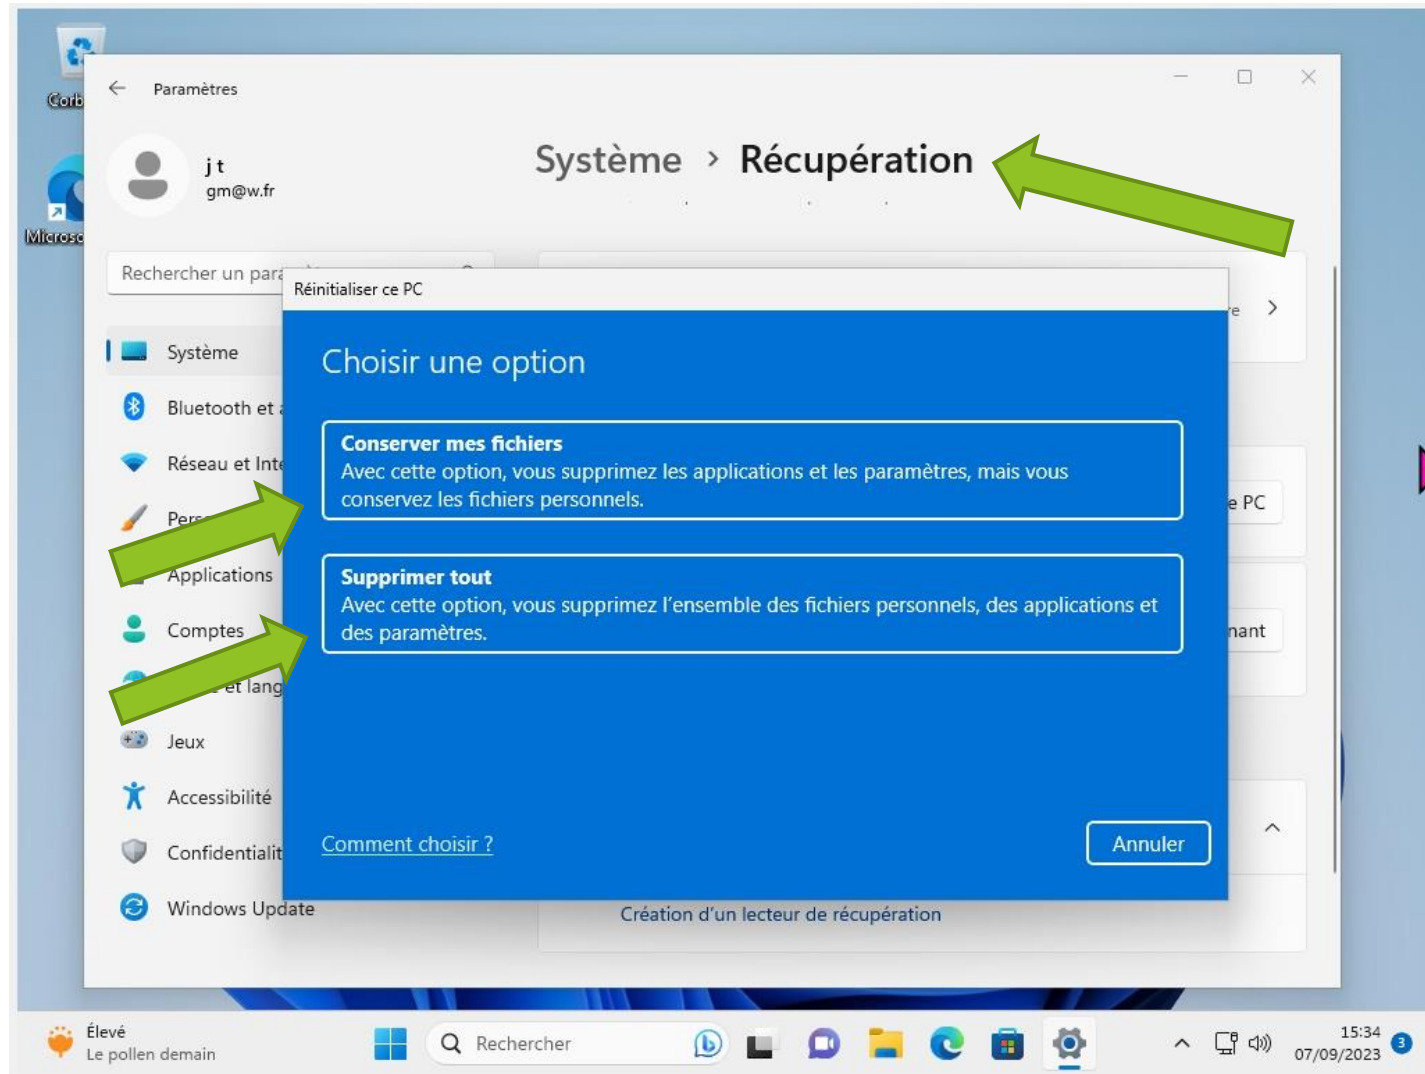

Naviguer sur Internet avec Edge

Bien utiliser Windows 11

Sauvegarder ses données dans le Cloud

Bien utiliser Windows 11

The screenshot displays the Windows 11 Task Manager Performance tab. The left sidebar shows navigation options: Gestionnaire des tâches, Processus, Performance (selected), Historique des applications, Applications de démarrage, Utilisateurs, Détails, and Services. The main area shows performance metrics for the CPU (Intel(R) Core(TM) i5-4570 CPU @ 3.20GHz) with a usage graph and a table of specifications. A mouse cursor is hovering over the 'En savoir plus' button in the top right corner of the Performance window.

Ordinateur virtuel	Cache de niveau 1
Oui	N/D

Durée de fonctionnement: 0:01:40:27

Gestionnaire des tâches

Bien utiliser Windows 11

Maintenance

Bien utiliser Windows 11

Confidentialité et vie privée

Bien utiliser Windows 11